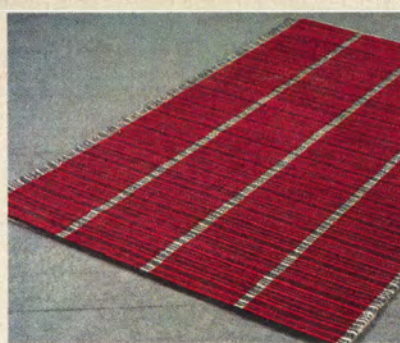

KOH-I-NOOR